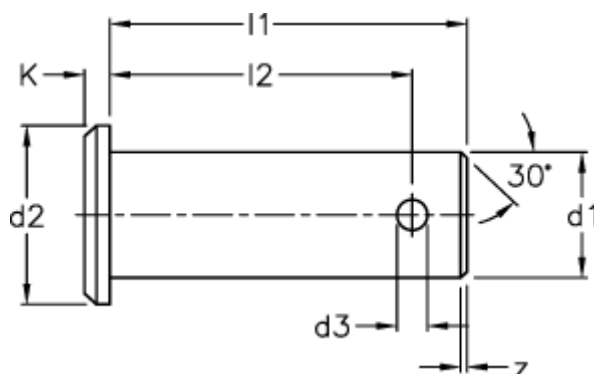

Article number: 1405630

Description: KLEE Bolt BNL 30x67x59  
Steel, zinc plated, DIN 1434

## Measures

d1 h11	= 30
d2	= 36
d3 h14	= 6.3
K	= 5.5
l1 js 15	= 67
l2 +0,5	= 59.0
Weight (g)	= 383
z	= 2.0